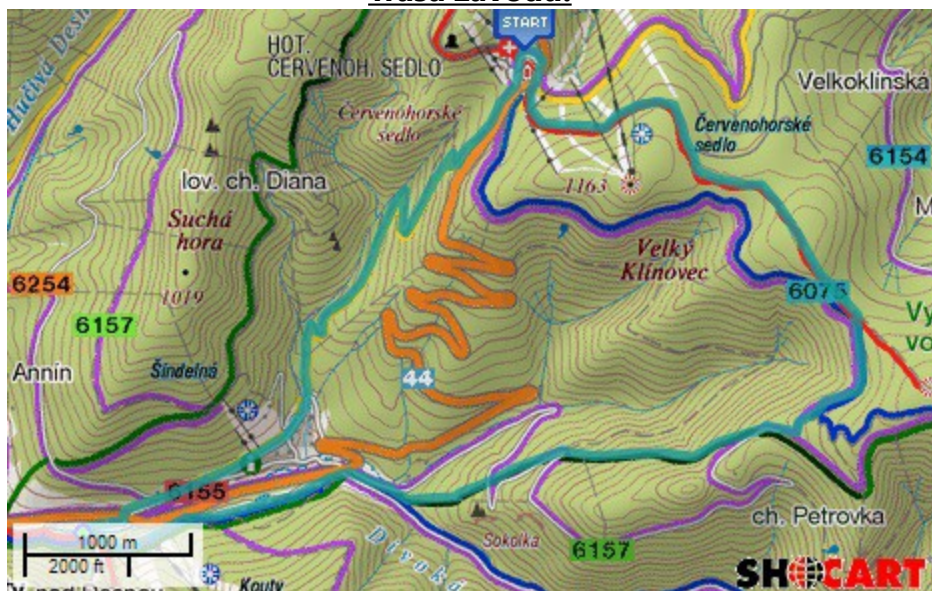

Občerstvovací stanice, zákres, kilometr, limit:

1.obč.stanice: Kouty nad Desnou – areál Kouty, , <https://mapy.cz/s/1VPUB> , 8,5.km,
Čas.limit: 3hod.

Sortiment občerstvení:

Jídlo: koláčky, müsli tyčinky, ovoce atd.

Pití: voda, iontové nápoje, cola, čaj(pouze v případě špatného počasí)

Svoz závodníků:

1.obč.stanice: Kouty nad Desnou – areál Kouty, , <https://mapy.cz/s/1VPUB> , 8,5.km,
Čas.limit: 3hod.

Pozn. Svozové auto vyrazí směr prostor startu a cíle vždy až po naplnění přepravních kapacit, či po ukončení časového limitu na obč.stanici

Trasa závodu:

Odkaz: <http://www.cykloserver.cz/f/82be282257/>

Popis: Start: Červenohorské sedlo - Klínovec - Pod Malým Jezerníkem - U Výrovky - Nad Petrovkou - Petrovka - Pod Hřběty - Kouty most - Kouty nad Desnou Skiareál - Kouty Stará Kuželna - Koutský žleb - Červenohorské sedlo - Cíl

GPX ke stažení: <http://www.cykloserver.cz/f/82be282257/>

Povinná výbava:

Jednotlivci / Dvojice (Muži, Ženy, Mix)

-nabitý mobilní telefon